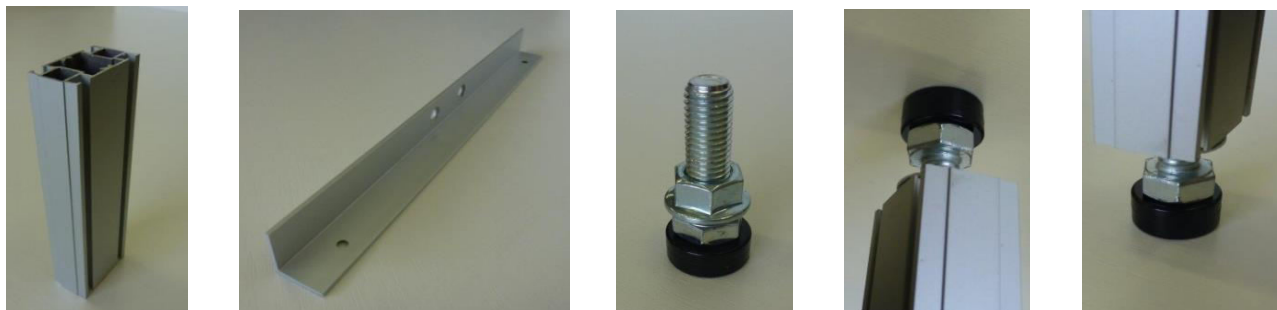

## Šatní systém MULTI - Serie AL 59N

## Maloobchodní ceník šatního systému MULTI

cena bez DPH

Multi profil stříbrná (délka profilu až 5,3bm)	1bm	300,00
Rohová podpora police stříbrná d.250mm	1ks	100,00
Nastavitelný šroub M 12	1ks	50,00
Šroub do podpěry M 4 x 6	1ks	1,00
Matice do podpěry M 4	1ks	1,00
Spojka AL rovná	1ks	130,00
Spojka PVC 90°	1ks	30,00
Šroub do spojky M 5 x 12	1ks	5,00
Úprava stojek do tvaru L - práce	1ks	350,00